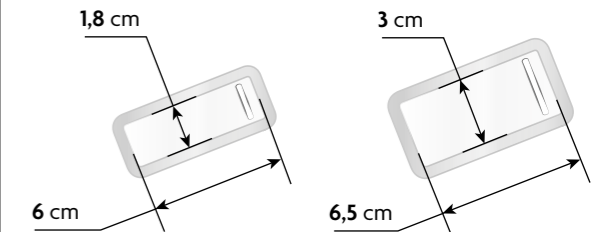

TRANSPARENTE SCHUTZHÜLLEN

Dienstnummernschilder für Beamte