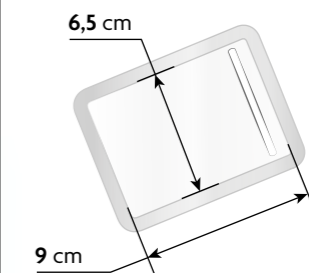

AUSWEISHALTER (6,5x9cm) Beutel mit 10 Tüten: **9,60€** exkl MwSt